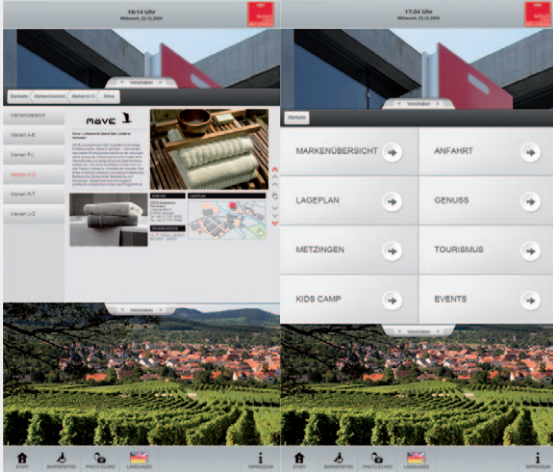

ANWENDUNGSBEISPIELE

Wir bieten Ihnen zukunftsorientierte Komplettlösungen aus einer Hand.
Rufen Sie uns an – wir beraten Sie gerne.